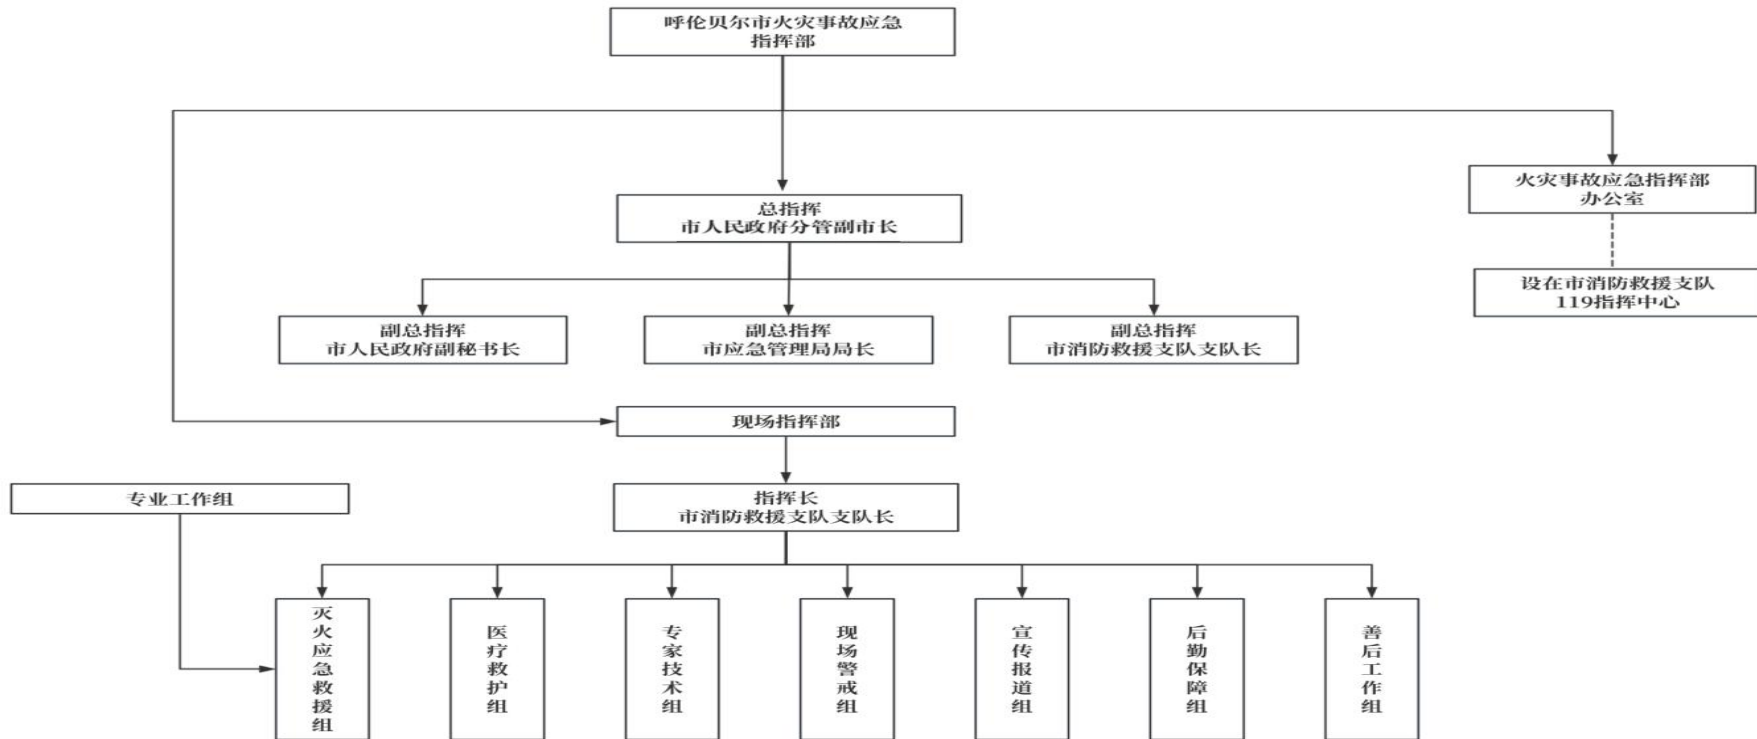

## 呼伦贝尔市火灾事故应急处置流程图